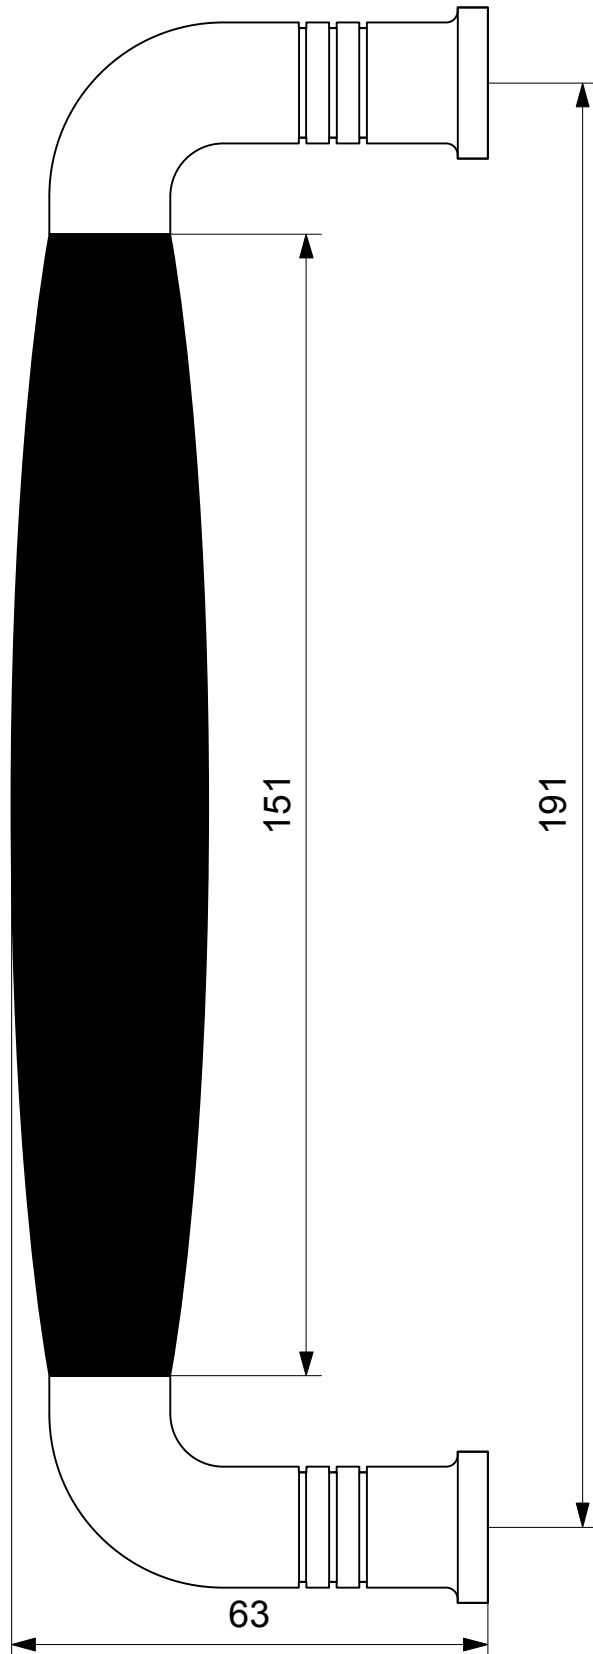

207

151

191

GPF
bouwbeslag

naam: ika deurgreep ebben
gebogen 207x63/191mm

finish: RVS mat geborsteld

schaal: 1 : 1

bestelnr.: GPF49310900C

produktnr.: 493109C

datum: 1-5-2014

wijziging: mei 2014

Ten Hulscher bv

www.tenhulscher.nl