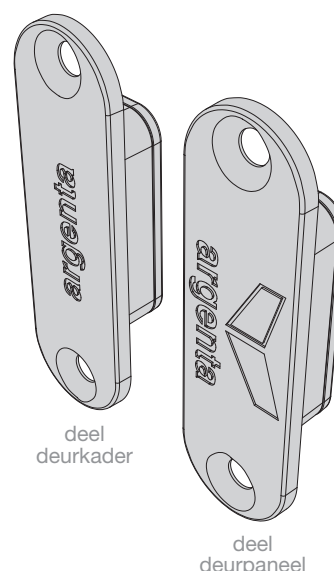

De *magnotica*<sup>®</sup> is een magnetische en contactloze deursluiser waardoor binnendeuren gesloten gehouden kunnen worden zonder dat er een draaikruk of slot nodig is.

Doordat er geen bewegende onderdelen zijn kan men een deur dan ook volledige geluidloos sluiten en openen.

Deze *magnotica*<sup>®</sup> kan toegepast worden op elke normale houten binnendeur en kader en is tevens speciaal ontworpen om eenvoudig geïnstalleerd te worden in de *invisidoor*<sup>®</sup> DL, het onzichtbaar aluminium kader voor binnendeuren.

Doordat men snel en eenvoudig de deur kan openen zonder draaikruk is deze magnetische sluiting bijzonder geschikt om toegepast te worden in deuren naar dressings of voorraadkamers. Ook is de *magnotica*<sup>®</sup> ideaal om gebruikt te worden in combinatie met de *pivotica*<sup>®</sup>, het uniek en compact pivotsysteem van *argenta*<sup>®</sup>.

De *magnotica*<sup>®</sup> is zowel (bij voorkeur) verticaal (dagkant van het deurblad) als horizontaal (bovenzijde van het deurblad) te gebruiken.

- **Onverslijtbaar want geen bewegende onderdelen**
- **Geluidsloos openen en sluiten van een deur mogelijk zonder draaikruk, zonder slot**
- **Deuren kan men snel en eenvoudig openen en sluiten**
- **Verkrijgbaar in wit, zwart en grijs**
- **Perfecte integratie mogelijk in de *invisidoor*<sup>®</sup> DL**
- **Ideaal voor deuren naar dressings of voorraadkamers**
- **Uitermate geschikt om pivoterende deuren in hun nulstand te houden**