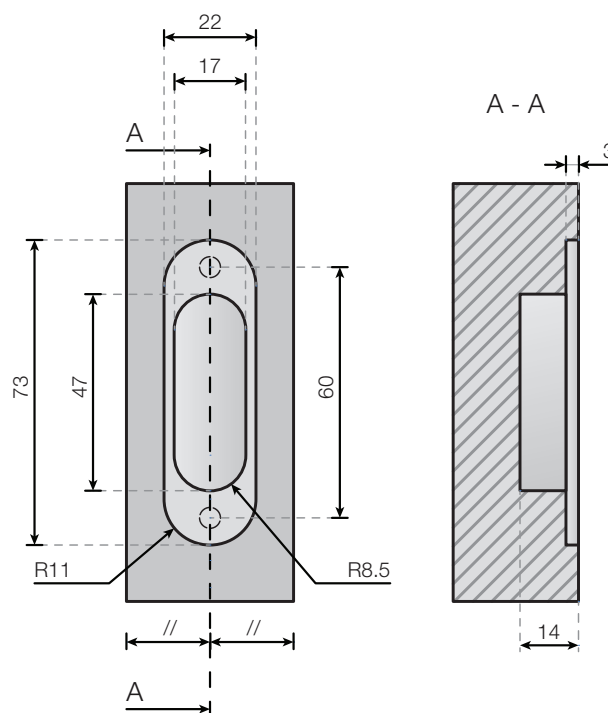

- **Onverslijtbaar want geen bewegende onderdelen**
- **Geluidsloos openen en sluiten van een deur mogelijk zonder draaikruk, zonder slot**
- **Deuren kan men snel en eenvoudig openen en sluiten**
- **Verkrijgbaar in wit, zwart en grijs**
- **Perfecte integratie mogelijk in de *invisidoor*® DL**
- **Ideaal voor deuren naar dressings of voorraadkamers**
- **Uitermate geschikt om pivoterende deuren in hun nulstand te houden**

Uitfrezing: deel deurkader = deel deurpaneel