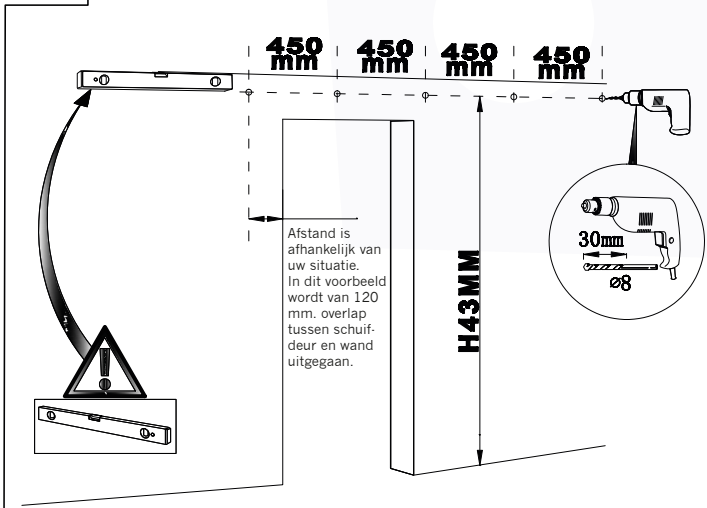

Montagehandleiding voor GPF schuifdeursysteem Suuri

1A

Voor montage op metselwerk / beton

1B

Voor montage op gipsplaten met steunstructuur

2A

Voor montage op metselwerk / beton

2B

Voor montage op gipsplaten met steunstructuur

Montagehandleiding voor GPF schuifdeursysteem Suuri