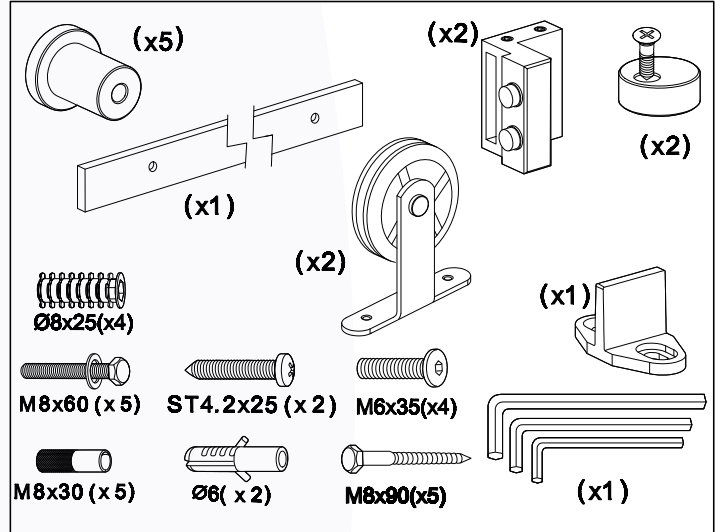

Montagehandleiding voor GPF schuifdeursysteem Suuri

1A

Voor montage op metselwerk / beton

1B

Voor montage op gipsplaten met steunstructuur

2A

Voor montage op metselwerk / beton

2B

Voor montage op gipsplaten met steunstructuur

Montagehandleiding voor GPF schuifdeursysteem Suuri