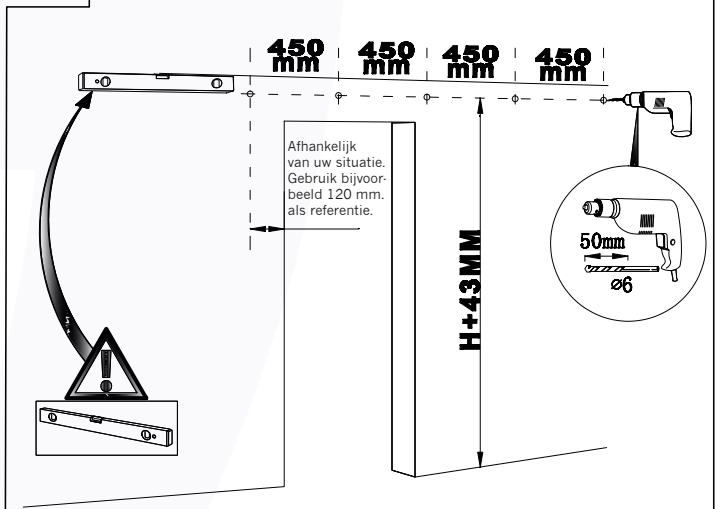

Montagehandleiding voor GPF schuifdeursysteem Suuri

1A

Voor montage op metselwerk / beton

1B

Voor montage op gipsplaten met steunstructuur

2A

Voor montage op metselwerk / beton

2B

Voor montage op gipsplaten met steunstructuur

Montagehandleiding voor GPF schuifdeursysteem Suuri