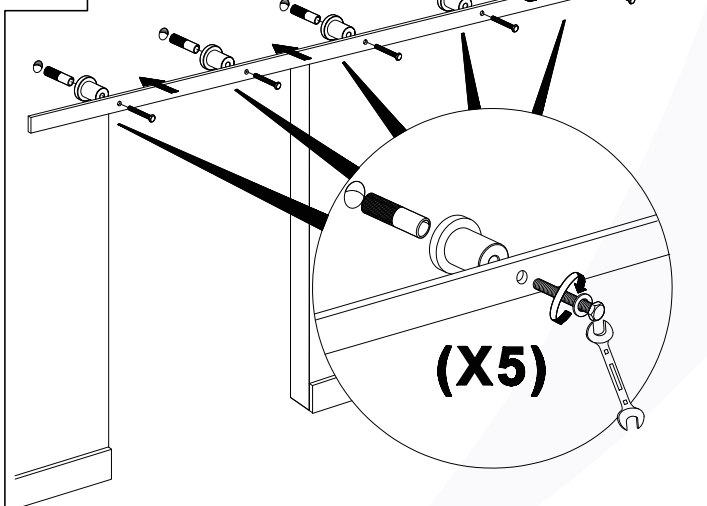

Montagehandleiding voor GPF schuifdeursysteem Suuri

1A

Voor montage op metselwerk / beton

1B

Voor montage op gipsplaten met steunstructuur

2A

Voor montage op metselwerk / beton

2B

Voor montage op gipsplaten met steunstructuur

Montagehandleiding voor GPF schuifdeursysteem Suuri