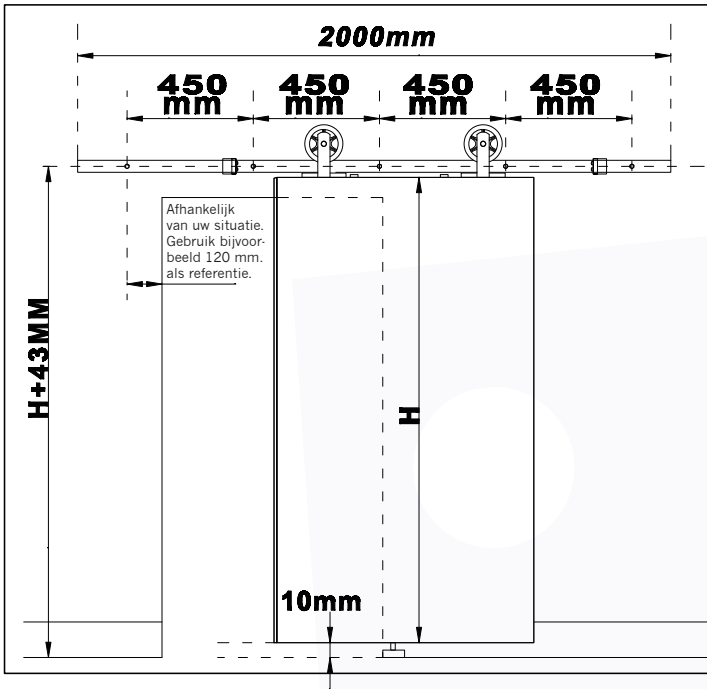

Montagehandleiding voor GPF schuifdeursysteem Suuri

1A

Voor montage op metselwerk / beton

1B

Voor montage op gipsplaten met steunstructuur

2A

Voor montage op metselwerk / beton

2B

Voor montage op gipsplaten met steunstructuur

Montagehandleiding voor GPF schuifdeursysteem Suuri