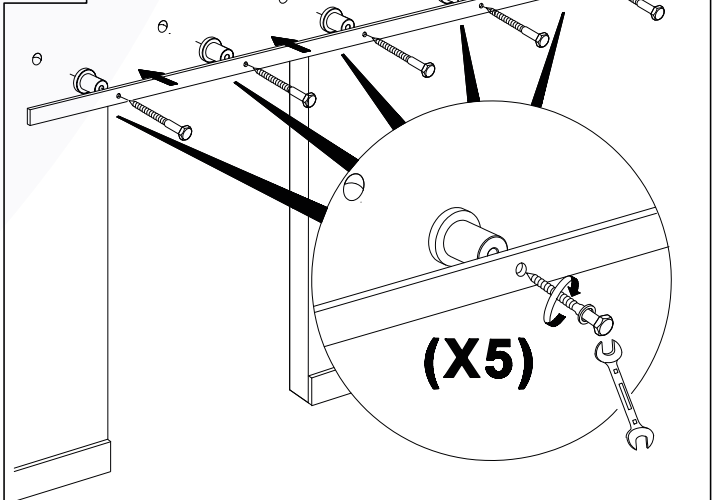

Montagehandleiding voor GPF schuifdeursysteem Suuri

1A

Voor montage op metselwerk / beton

1B

Voor montage op gipsplaten met steunstructuur

2A

Voor montage op metselwerk / beton

2B

Voor montage op gipsplaten met steunstructuur

Montagehandleiding voor GPF schuifdeursysteem Suuri