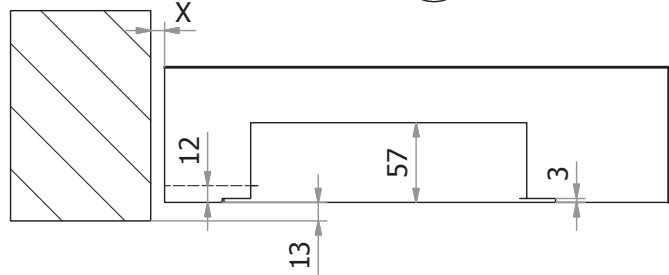

7

CENTRALE POSITIE - POSITION CENTRALE - ZENTRALE POSITIONEN - CENTRAL POSITION

Groeven om Pivotica® PRO-C af te stellen
 Régler Pivotica® PRO-C
 Nuten zum Einstellen von Pivotica® PRO-C
 Grooves to set Pivotica® PRO-C

Deurspelingen bij gebruik van minimale asafstand:
 Jeu avec positionnement minimale de l'axe:
 Türspiel bei Gebrauch mit einer Minimalen Achsabstand:
 Gaps when using the minimal axis-distance:

Door	X	Y	Z
40 mm	6 mm	3 mm	93 mm
44 mm	5 mm	3 mm	93 mm
50 mm	6 mm	3 mm	94 mm
54 mm	6 mm	3 mm	94 mm