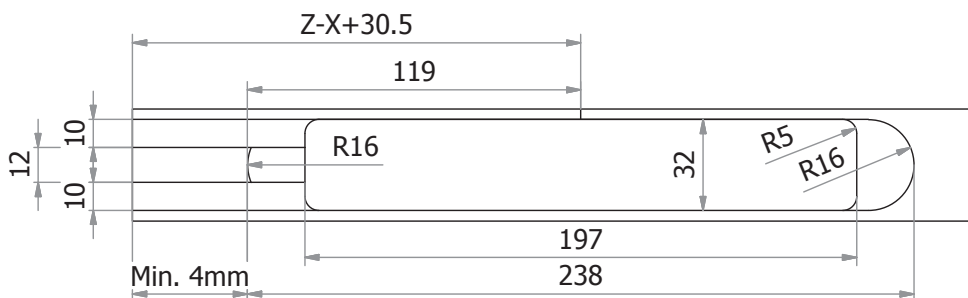

7

CENTRALE POSITIE - POSITION CENTRALE - ZENTRALE POSITIONEN - CENTRAL POSITION

Groeven om Pivotica® PRO-C af te stellen
 Régler Pivotica® PRO-C
 Nuten zum Einstellen von Pivotica® PRO-C
 Grooves to set Pivotica® PRO-C

Deurspelingen bij gebruik van minimale asafstand:
 Jeu avec positionnement minimale de l'axe:
 Türspiel bei Gebrauch mit einer Minimalen Achsabstand:
 Gaps when using the minimal axis-distance:

Door	X	Y	Z
40 mm	6 mm	3 mm	93 mm
44 mm	5 mm	3 mm	93 mm
50 mm	6 mm	3 mm	94 mm
54 mm	6 mm	3 mm	94 mm