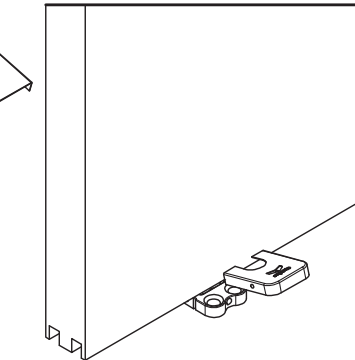

7

CENTRALE POSITIE - POSITION CENTRALE - ZENTRALE POSITIONEN - CENTRAL POSITION

Groeven om Pivotica® PRO-C af te stellen
 Régler Pivotica® PRO-C
 Nuten zum Einstellen von Pivotica® PRO-C
 Grooves to set Pivotica® PRO-C

Deurspelingen bij gebruik van minimale asafstand:
 Jeu avec positionnement minimale de l'axe:
 Türspiel bei Gebrauch mit einer Minimalen Achsabstand:
 Gaps when using the minimal axis-distance:

Door	X	Y	Z
40 mm	6 mm	3 mm	93 mm
44 mm	5 mm	3 mm	93 mm
50 mm	6 mm	3 mm	94 mm
54 mm	6 mm	3 mm	94 mm