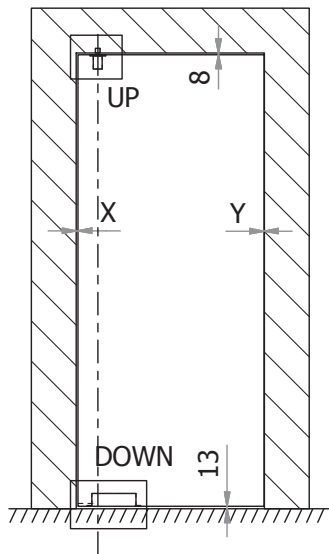

7

CENTRALE POSITIE - POSITION CENTRALE - ZENTRALE POSITIONEN - CENTRAL POSITION

Groeven om Pivotica® PRO-C af te stellen
 Régler Pivotica® PRO-C
 Nuten zum Einstellen von Pivotica® PRO-C
 Grooves to set Pivotica® PRO-C

Deurspelingen bij gebruik van minimale asafstand:
 Jeu avec positionnement minimale de l'axe:
 Türspiel bei Gebrauch mit einer Minimalen Achsabstand:
 Gaps when using the minimal axis-distance:

Door	X	Y	Z
40 mm	6 mm	3 mm	93 mm
44 mm	5 mm	3 mm	93 mm
50 mm	6 mm	3 mm	94 mm
54 mm	6 mm	3 mm	94 mm